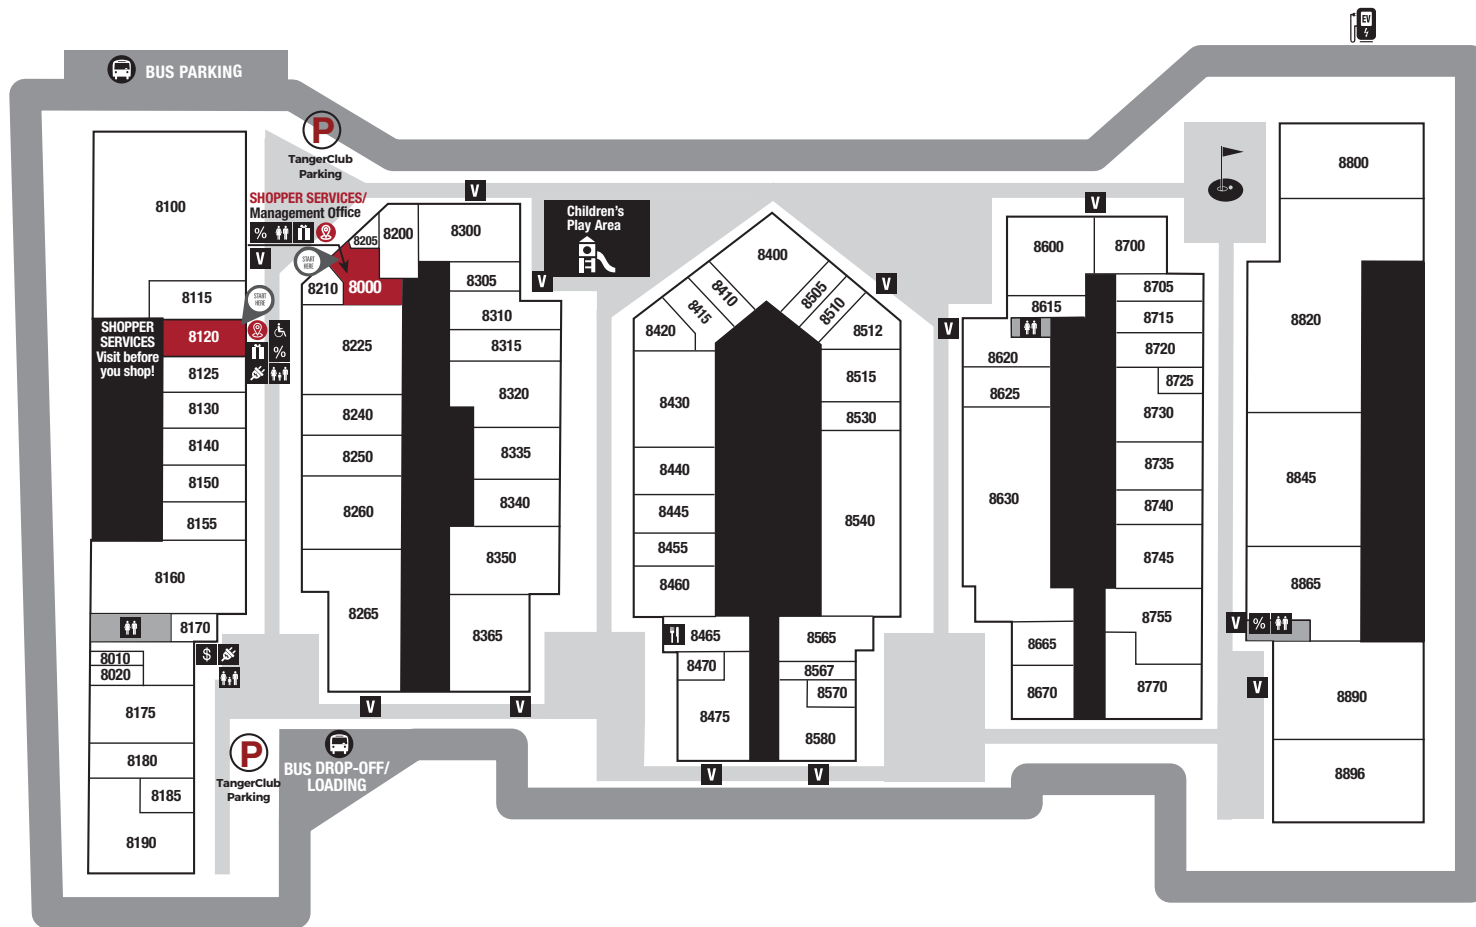

# CENTER MAP

## SERVICE LEGEND

- SHOPPER SERVICES
- PURCHASE GIFT CARDS
- VENDING MACHINE
- FAMILY RESTROOMS
- BUS DROP-OFF/PARKING
- MINI GOLF
- ATM
- STROLLER & WHEELCHAIR
- RESTROOMS
- CHARGING STATION
- ELECTRIC VEHICLE CHARGING STATION
- FREE WI-FI CENTERWIDE
- COUPON BOOKS
- RESTAURANT/FOOD

**APPAREL**

<b>8365</b>	American Eagle Outfitters	(740) 948-2235
<b>8300</b>	Ann Taylor Factory Store	(740) 948-2330
<b>8265</b>	Banana Republic Factory	(740) 948-2692
<b>8475</b>	Bass Factory Outlet	(740) 948-9061
<b>8115</b>	Casual Male XL Outlet	(740) 948-2068
<b>8200</b>	Chico's Outlet	(740) 948-2508
<b>8315</b>	Christopher & Banks	(740) 948-2510
<b>8175</b>	Coach	(740) 948-2345
<b>8350</b>	Dressbarn	(740) 948-2827
<b>8190</b>	Eddie Bauer Outlet	(740) 948-2177
<b>8845</b>	Forever 21	(740) 948-5000
<b>8865</b>	Gap Outlet	(740) 948-9290
<b>8630</b>	H&M	(855) 466-7467
<b>8150</b>	Hagggar	(740) 948-2301
<b>8455</b>	Hanesbrands	(740) 948-2163
<b>8735</b>	Hot Topic	(740) 948-2324
<b>8625</b>	Jockey	(740) 948-2650
<b>8430</b>	Lane Bryant Outlet	(740) 419-3106
<b>8755</b>	Levi's Outlet	(740) 948-2431
<b>8160</b>	LOFT Outlet	(740) 948-9207
<b>8515</b>	Maurices	(740) 948-2361
<b>8670</b>	Michael Kors	(740) 948-9458
<b>8410</b>	Motherhood Maternity Outlet	(740) 419-1020
<b>8260</b>	New York & Company Outlet	(740) 948-2540
<b>8890</b>	Nike Factory Store	(740) 948-9244
<b>8225</b>	Old Navy Outlet	(740) 948-2019
<b>8896</b>	Polo Ralph Lauren Factory Store	(740) 948-2130
<b>8540</b>	T.J.Maxx	(740) 948-2498
<b>8445</b>	The Uniform Outlet	(740) 948-2440

<b>8800</b>	Tommy Hilfiger	(740) 948-9848
<b>8770</b>	Under Armour	(740) 948-9002
<b>8460</b>	Van Heusen	(740) 948-9059
<b>8565</b>	White House Black Market	(740) 948-9104
<b>8730</b>	Wilsons Leather	(740) 948-2312