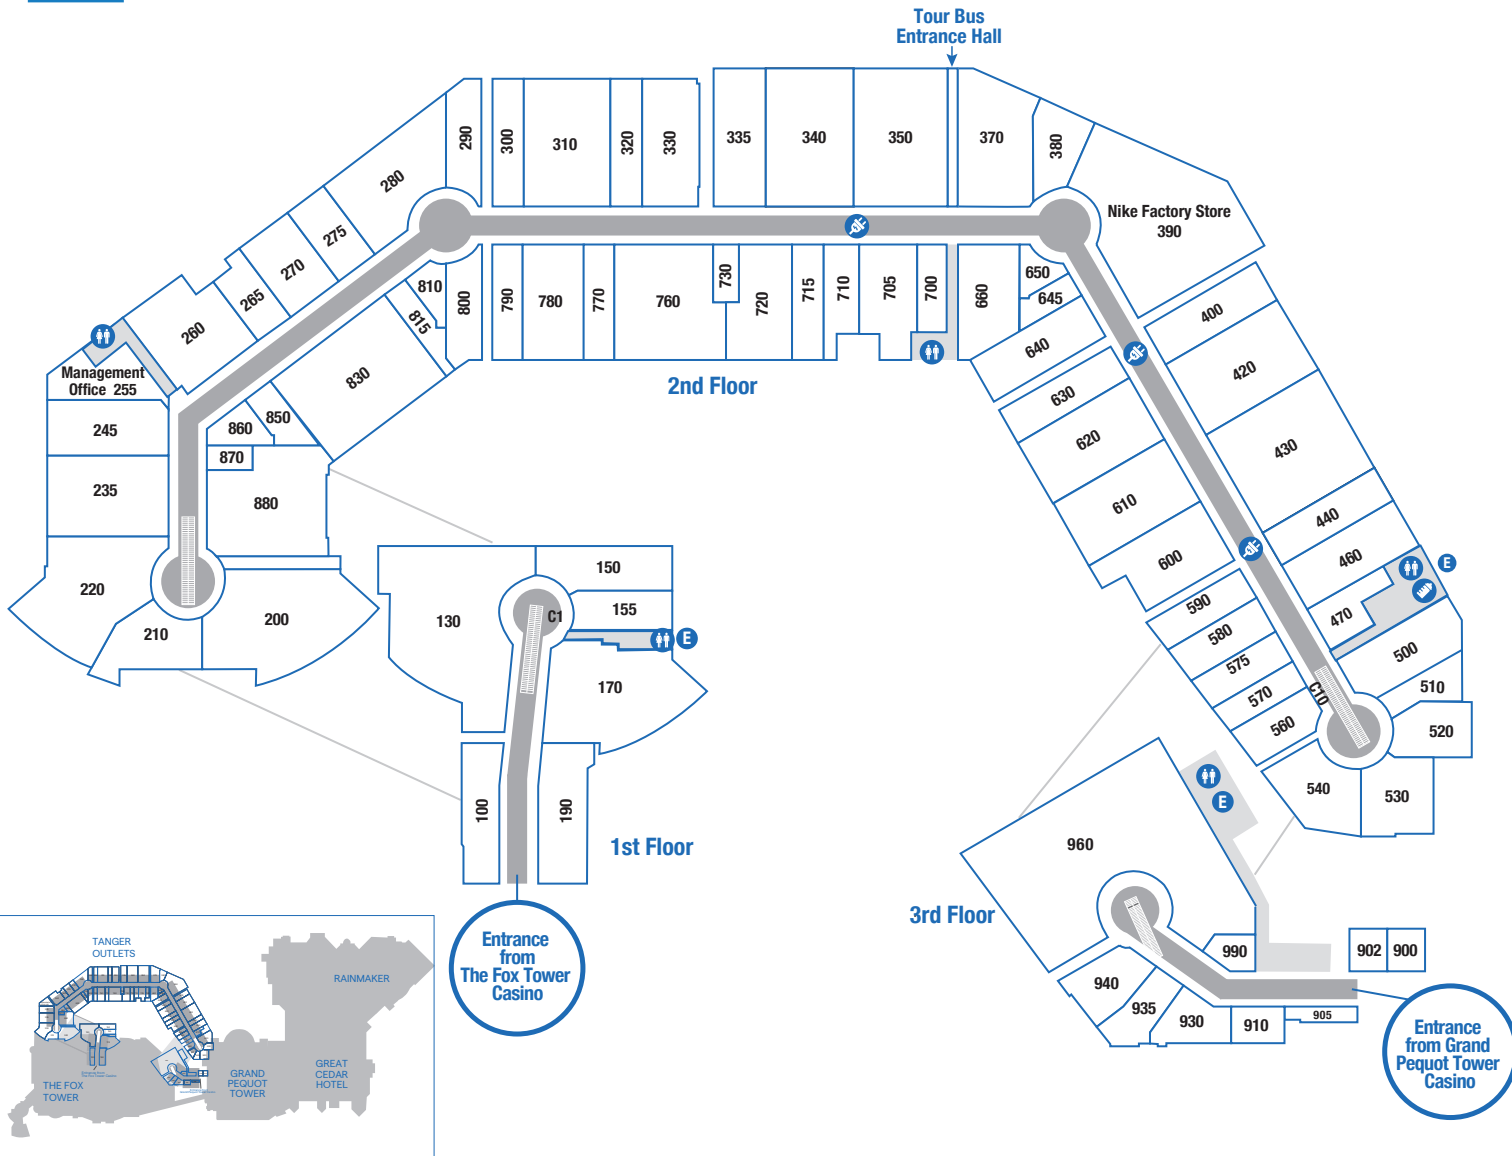

# CENTER MAP

## SERVICE LEGEND

Restrooms

Mothers' Room

Charging Station

Elevator

**ACCESSORIES & JEWELRY**

<b>830</b>	American Eagle Clearance	(860) 383-2904
<b>220</b>	Banana Republic Factory	(860) 383-2895
<b>880</b>	Calvin Klein	(860) 383-2882
<b>630</b>	Clarks Outlet	(860) 213-5003
<b>430</b>	Coach	(860) 383-2178
<b>300</b>	Crocs	(860) 383-2827
<b>170</b>	Forever 21	(860) 204-0900
<b>780</b>	Guess Factory Store	(860) 629-0835
<b>960</b>	H&M	(855) 466-7467
<b>590</b>	Kate Spade New York	(860) 213-5417
<b>470</b>	Kay Jewelers Outlet	(860) 222-3817
<b>660</b>	Levi's Outlet	(860) 865-0435
<b>235</b>	Loft Outlet	(860) 213-5019
<b>320</b>	Meraki Boutique	(413) 478-2581
<b>600</b>	Michael Kors	(860) 213-5007
<b>390</b>	Nike Factory Store	(860) 383-2890
<b>130</b>	Old Navy Outlet	(860) 383-2807
<b>645</b>	Sunglass Hut	(860) 213-5005
<b>200</b>	Tommy Hilfiger	(860) 383-2860
<b>520</b>	Vineyard Vines	(860) 222-3185
<b>440</b>	White House Black Market	(860) 425-0625

**CHILDREN'S APPAREL**

<b>310</b>	Adidas	(959) 500-7240
<b>350</b>	Gap Factory	(860) 213-5410
<b>960</b>	H&M	(855) 466-7467
<b>390</b>	Nike Factory Store	(860) 383-2890
<b>130</b>	Old Navy Outlet	(860) 383-2807
<b>200</b>	Tommy Hilfiger	(860) 383-2860
<b>760</b>	Under Armour	(860) 237-6031
<b>520</b>	Vineyard Vines	(860) 222-3185