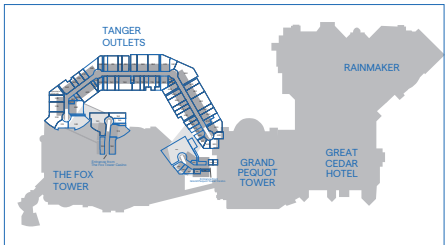

# CENTER MAP

## SERVICE LEGEND

Restrooms

Mothers' Room

Charging Station

Elevator

**ACCESSORIES & JEWELRY**

<b>830</b>	American Eagle Clearance	(860) 383-2904
<b>220</b>	Banana Republic Factory	(860) 383-2895
<b>880</b>	Calvin Klein	(860) 383-2882
<b>630</b>	Clarks Outlet	(860) 213-5003
<b>430</b>	Coach	(860) 383-2178
<b>300</b>	Crocs	(860) 383-2827
<b>170</b>	Forever 21	(860) 204-0900
<b>780</b>	Guess Factory Store	(860) 629-0835
<b>960</b>	H&M	(855) 466-7467
<b>590</b>	Kate Spade New York	(860) 213-5417
<b>470</b>	Kay Jewelers Outlet	(860) 222-3817
<b>660</b>	Levi's Outlet	(860) 865-0435
<b>235</b>	Loft Outlet	(860) 213-5019
<b>320</b>	Meraki Boutique	(413) 478-2581
<b>600</b>	Michael Kors	(860) 213-5007
<b>390</b>	Nike Factory Store	(860) 383-2890
<b>130</b>	Old Navy Outlet	(860) 383-2807
<b>645</b>	Sunglass Hut	(860) 213-5005
<b>200</b>	Tommy Hilfiger	(860) 383-2860
<b>520</b>	Vineyard Vines	(860) 222-3185
<b>440</b>	White House Black Market	(860) 425-0625